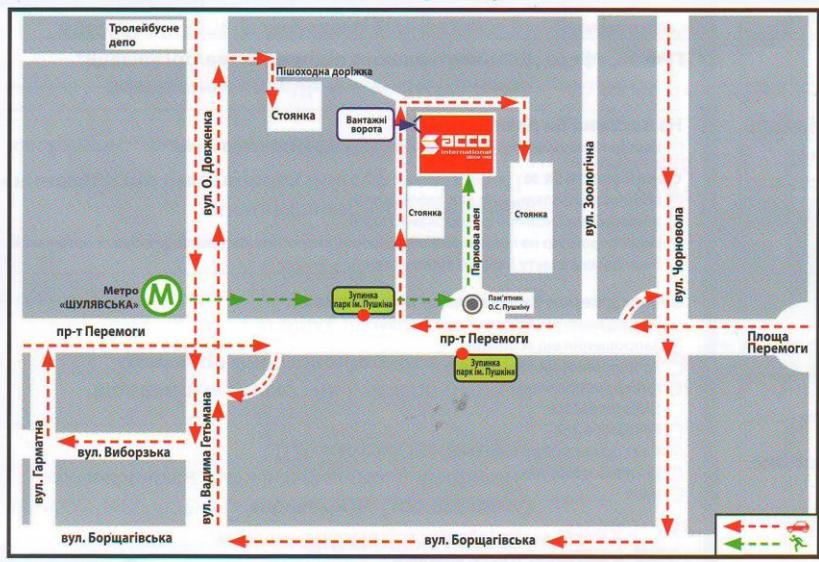

Схема проїзду

Час роботи:

25-26 вересня – з 10.00 до 18.00
27 вересня – з 10.00 до 17.00

Місце проведення:
м. Київ, проспект Перемоги, 40-Б,
ст. метро «Шулявська»,
Парк ім. О.С. Пушкіна

Детальна інформація:
info@labcomplex.com
+380 (44) 206-10-99